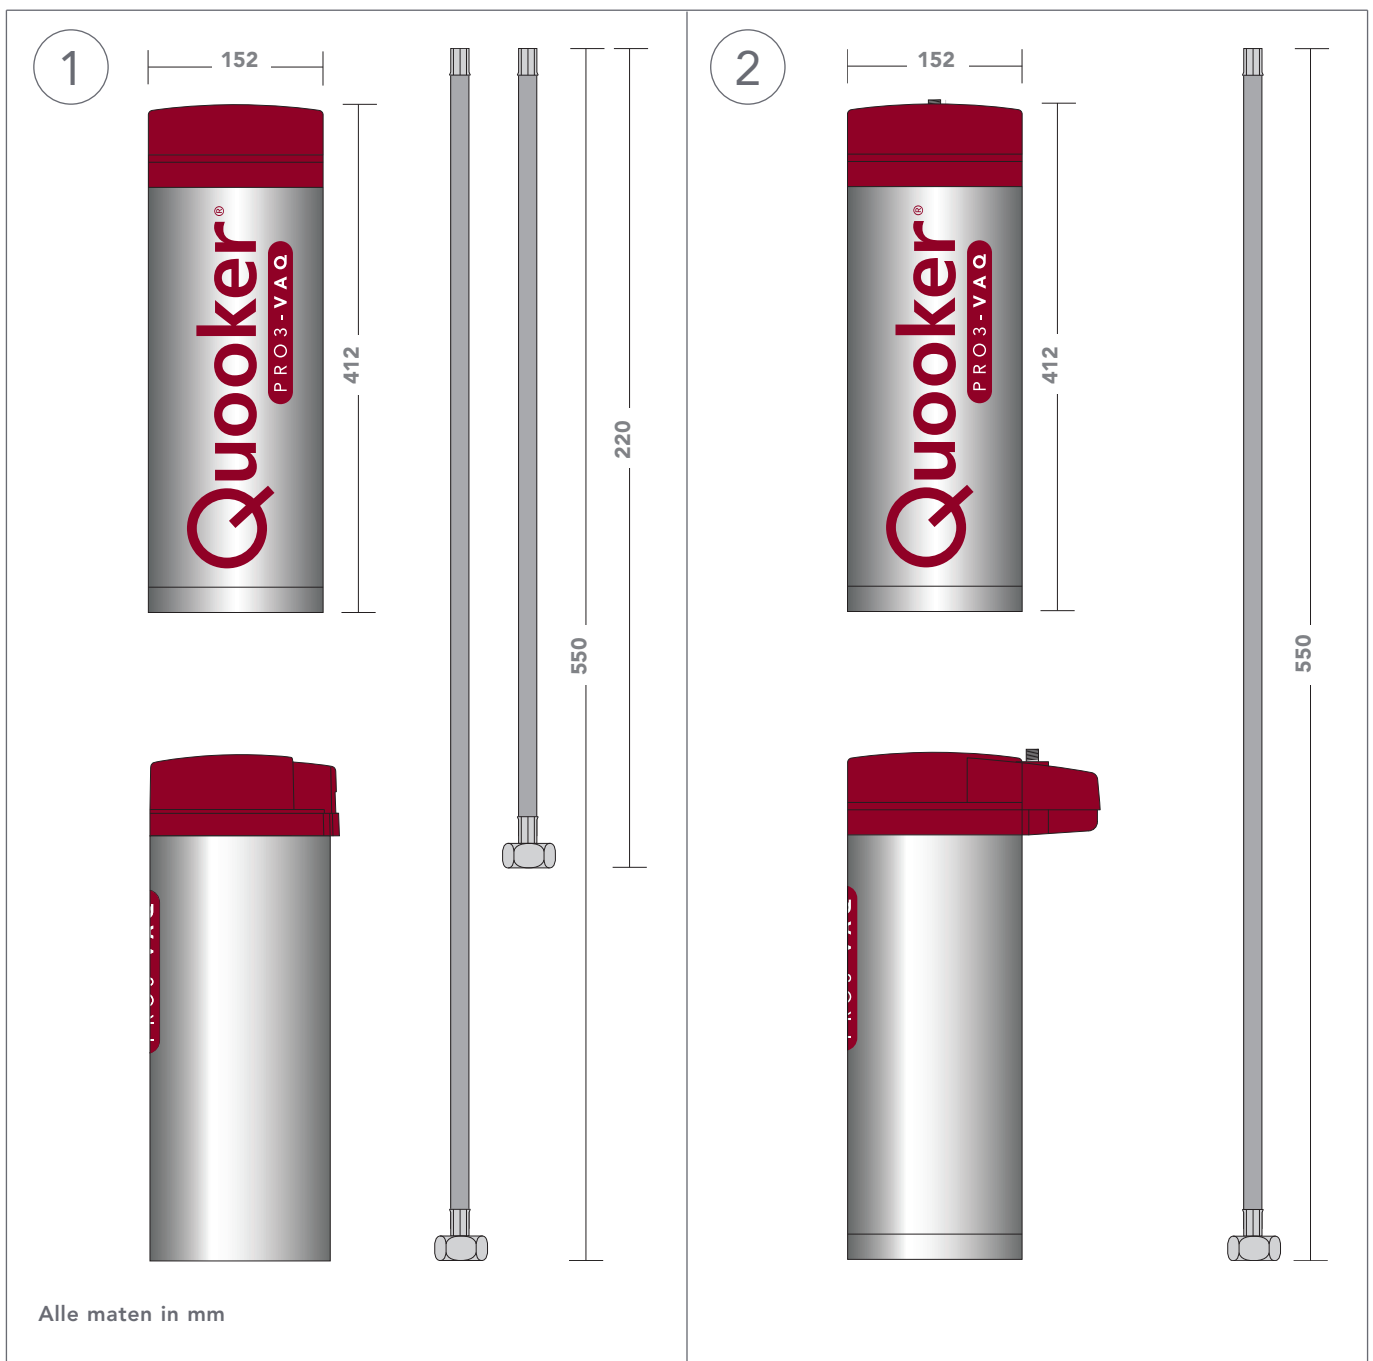

Afmetingen reservoirs

- 1 PRO3-VAQ, inlaatslang 550 mm en uitlaatslang 220 mm
- 2 PRO3-VAQ E, inlaatslang 550 mm

LET OP! Houd rekening met 3 cm extra ruimte in uw keukenkastje boven de PRO3-VAQ en 8 cm extra boven de PRO3-VAQ E i.v.m. de slang